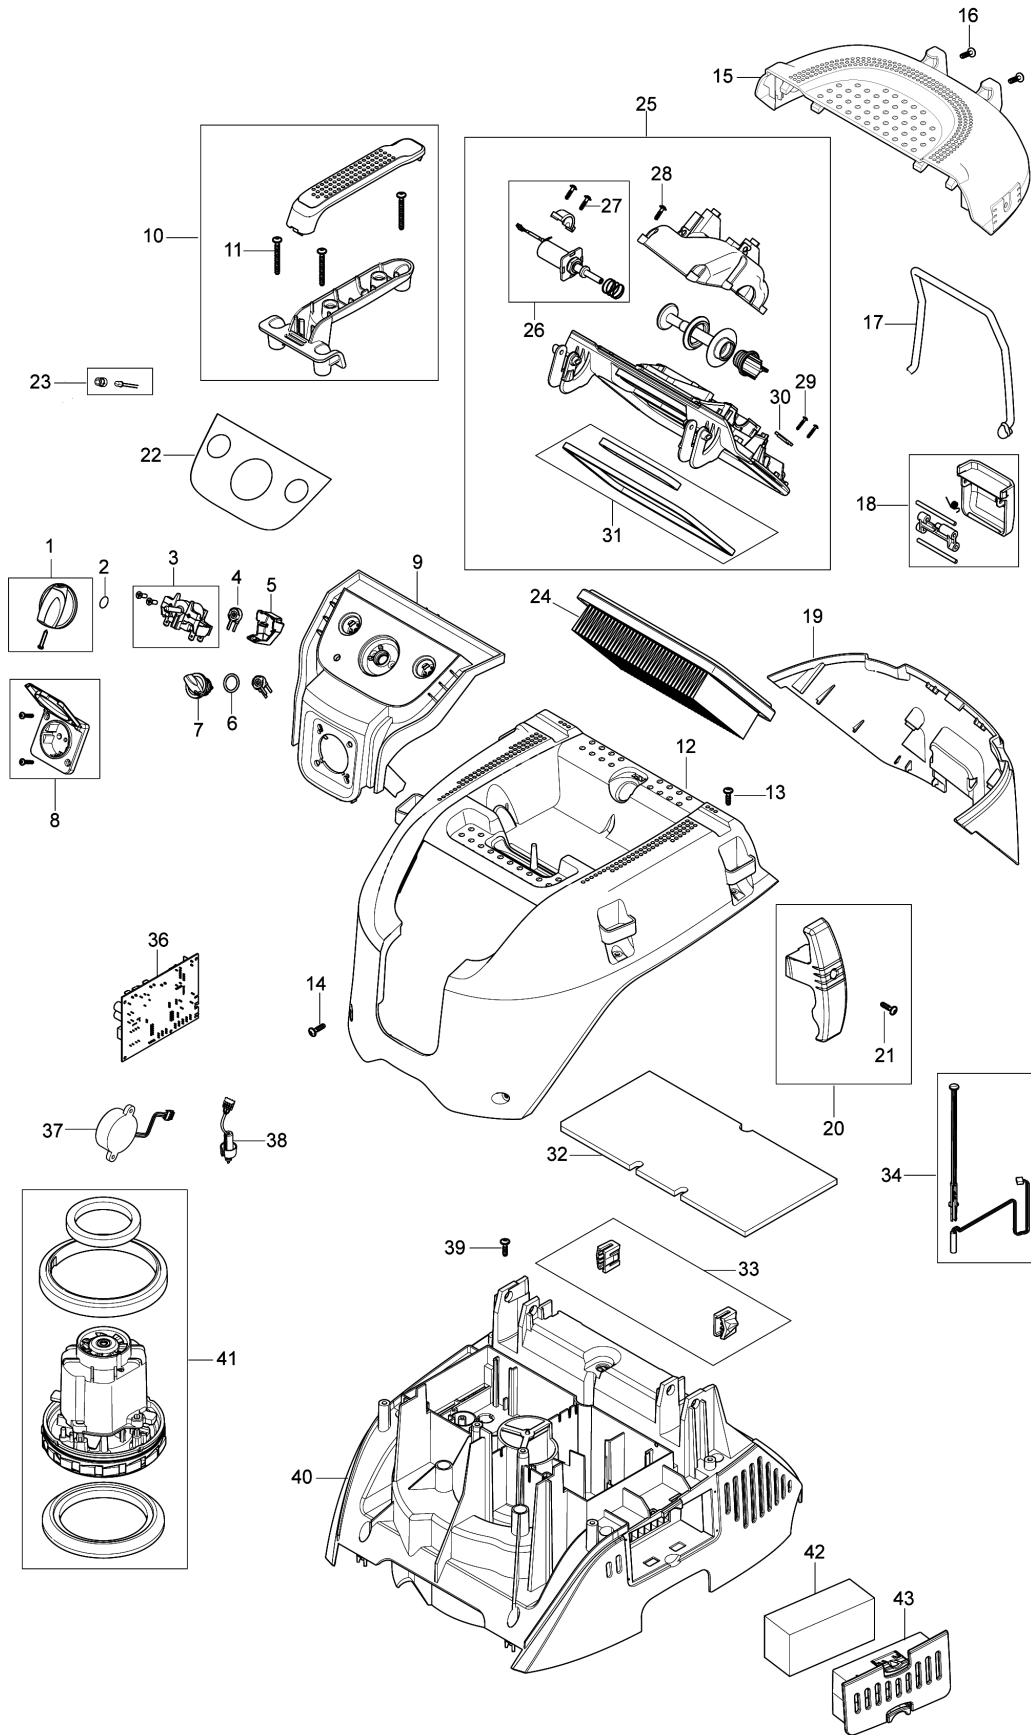

Model No.VC4210M VACUUM CLEANER

Model No.VC4210M VACUUM CLEANER

Model No.VC4210M VACUUM CLEANER

Model No.VC4210M VACUUM CLEANER

Item	Parts No.	Description	I/C	Qty	New/Old	Opt. 1	Opt. 2	Note
001	W909100222	SWITCH KNOB MAKITA BLUE		1				
002	W9868	O-RING 10x2.5 NBR70		1				
003	W107415085	ROTARY SWITCH 5POS. 16A		1				
004	W107415024	POTENTIOMETER		3				
005	W107415080	CAP FOR POTENTIOMETER		1				
006	W107417587	O-RING 16X2		2	*			
007	W107418673	SWITCH KNOB		2	*			
007-1	W107416106	SWITCH KNOB	S	2				
008	W302004034	SOCKET *EU* - CEE7/4		1				
009	W107418671	CONTROL PANEL VC4210M		1				
010	W107418217	HANDLE KIT		1				
D10		INC. 11						
011	W128500203	SCREW K50X45		3				
012	W107418665	MAKITA TOP COVER		1				
013	W302004029	SCREW 5X18 TX20		4				
014	W302004029	SCREW 5X18 TX20		2				
015	W107418666	UPPER COVER		1				
016	W302004029	SCREW 5X18 TX20		2				
017	W107415035	CORD STRAP FOR CABLE		1				
018	W107415032	HATCH DOOR CLAMP		1				
019	W107418667	LOWER COVER		1	*			
019-1	W107415029	LOWER COVER	X	1				
020	W107415083	HOSE/CABLE HOOK		2				
D10		INC. 21						
021	W302004029	SCREW 5X18 TX20		2				
022	W107418672	CONTROL PANEL LABEL VC4210M		1				
023	W107415087	LED AIR CONTROL KIT 2PCS		1				
024	W107413540	MAKITA FLAT FILTER		1				
025	W107415027	FILTER RETAINER ASSY 220-240V		1				
D10		INC. 26,28-31						
026	W107415031	SOLENOID KIT 220-240V		1				
D10		INC. 27						
027	W302004029	SCREW 5X18 TX20		2				
028	W302004029	SCREW 5X18 TX20		7				
029	W302004032	SCREW 3,5X18 TX10		2				
030	W5697	STRAP 3X8X33		1				
031	W107415090	HATCH DOOR FILTER GASKET		1				
032	W107417101	FOAM SEALING 298X148		1				
033	W107415075	HINGE SNAP 2PCS.		1				
034	W107415060	REED SENSOR		1				
036	W107417103	PCBA AUTO ON/OFF 220-240V		1				