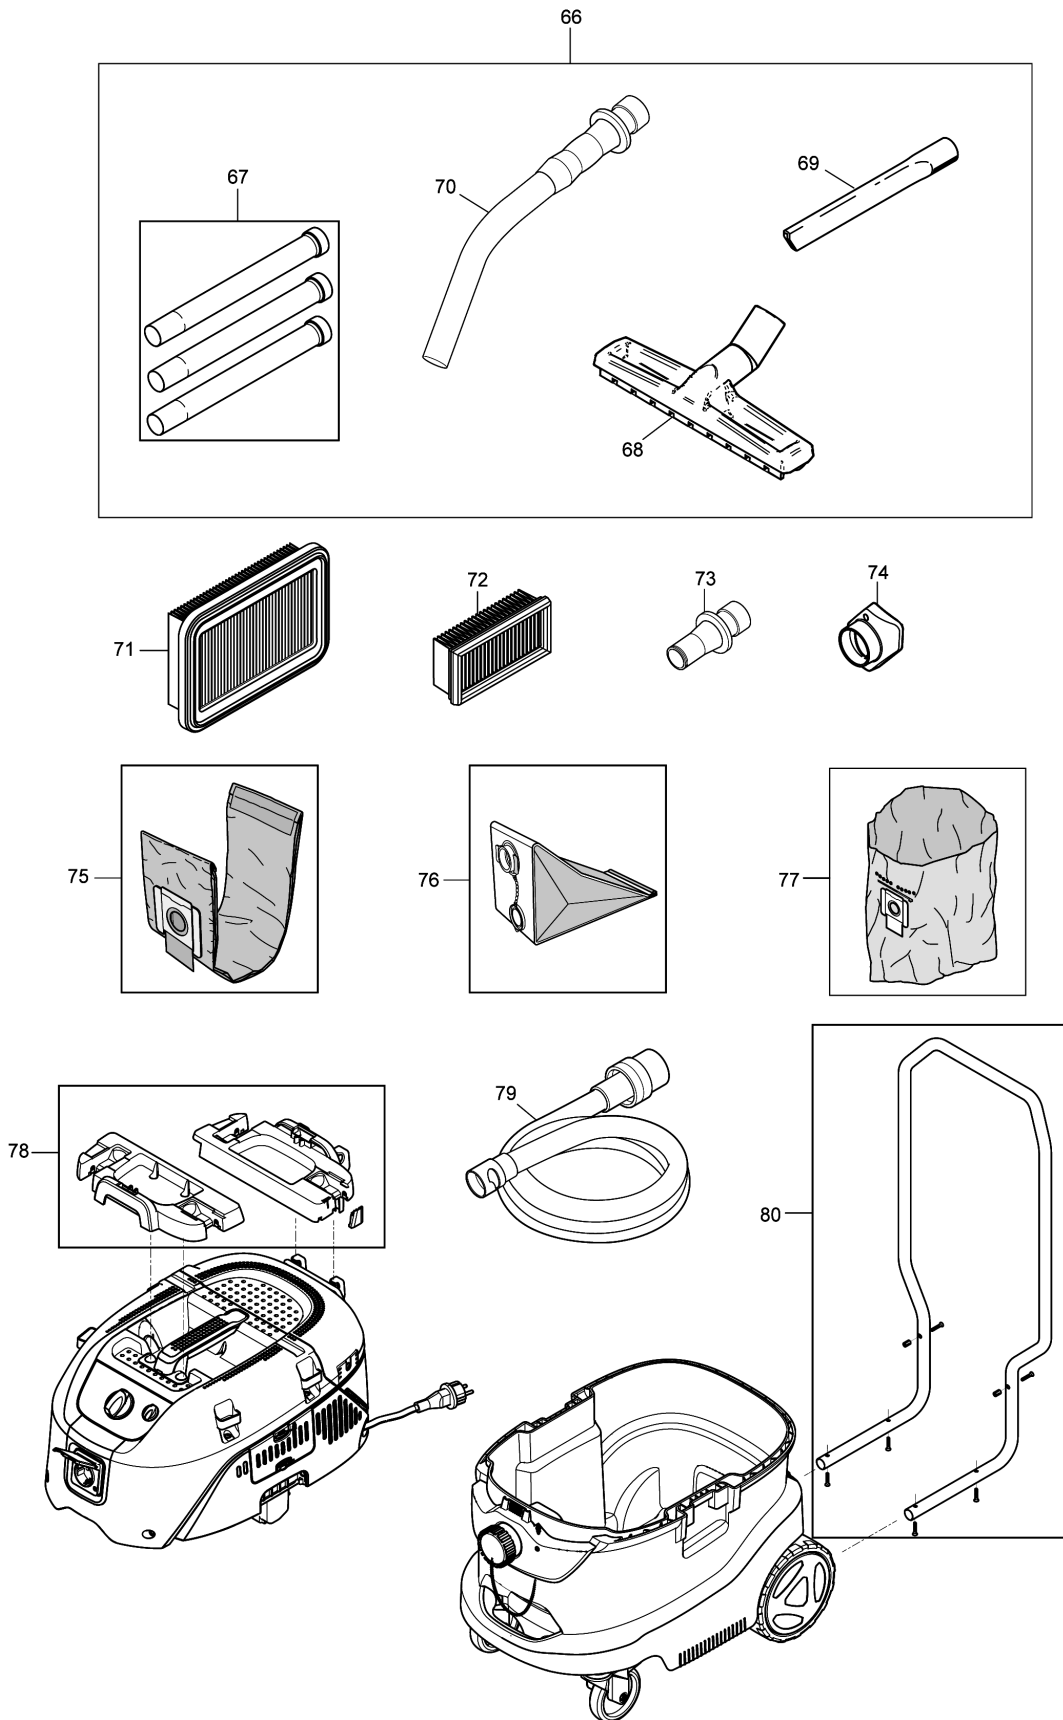

Model No.VC4210M VACUUM CLEANER

Model No.VC4210M VACUUM CLEANER

Model No.VC4210M VACUUM CLEANER

Model No.VC4210M VACUUM CLEANER

Item	Parts No.	Description	I/C	Qty	New/Old	Opt. 1	Opt. 2	Note
001	W909100222	SWITCH KNOB MAKITA BLUE		1				
002	W9868	O-RING 10x2.5 NBR70		1				
003	W107415085	ROTARY SWITCH 5POS. 16A		1				
004	W107415024	POTENTIOMETER		3				
005	W107415080	CAP FOR POTENTIOMETER		1				
006	W107417587	O-RING 16X2		2	*			
007	W107418673	SWITCH KNOB		2	*			
007-1	W107416106	SWITCH KNOB	S	2				
008	W302004034	SOCKET *EU* - CEE7/4		1				
009	W107418671	CONTROL PANEL VC4210M		1				
010	W107418217	HANDLE KIT		1				
D10		INC. 11						
011	W128500203	SCREW K50X45		3				
012	W107418665	MAKITA TOP COVER		1				
013	W302004029	SCREW 5X18 TX20		4				
014	W302004029	SCREW 5X18 TX20		2				
015	W107418666	UPPER COVER		1				
016	W302004029	SCREW 5X18 TX20		2				
017	W107415035	CORD STRAP FOR CABLE		1				
018	W107415032	HATCH DOOR CLAMP		1				
019	W107418667	LOWER COVER		1	*			
019-1	W107415029	LOWER COVER	X	1				
020	W107415083	HOSE/CABLE HOOK		2				
D10		INC. 21						
021	W302004029	SCREW 5X18 TX20		2				
022	W107418672	CONTROL PANEL LABEL VC4210M		1				
023	W107415087	LED AIR CONTROL KIT 2PCS		1				
024	W107413540	MAKITA FLAT FILTER		1				
025	W107415027	FILTER RETAINER ASSY 220-240V		1				
D10		INC. 26,28-31						
026	W107415031	SOLENOID KIT 220-240V		1				
D10		INC. 27						
027	W302004029	SCREW 5X18 TX20		2				
028	W302004029	SCREW 5X18 TX20		7				
029	W302004032	SCREW 3,5X18 TX10		2				
030	W5697	STRAP 3X8X33		1				
031	W107415090	HATCH DOOR FILTER GASKET		1				
032	W107417101	FOAM SEALING 298X148		1				
033	W107415075	HINGE SNAP 2PCS.		1				
034	W107415060	REED SENSOR		1				
036	W107417103	PCBA AUTO ON/OFF 220-240V		1				