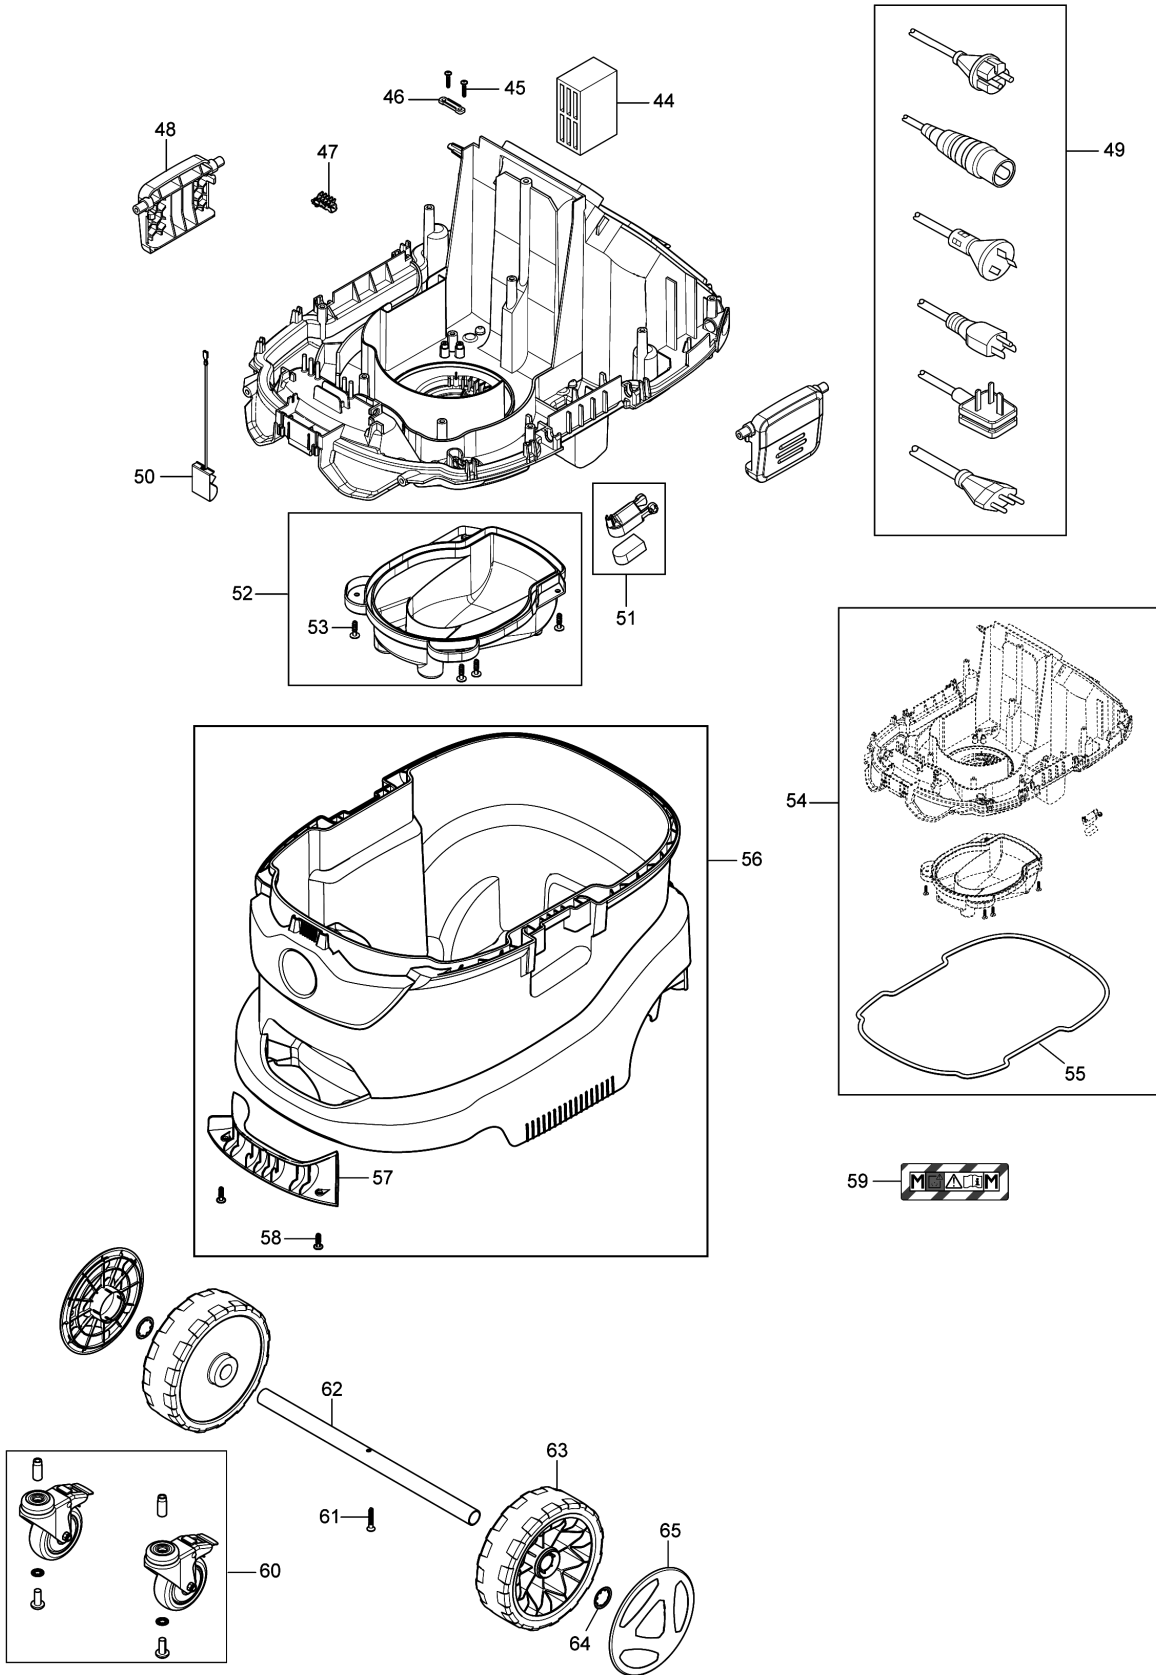

Model No.VC4210M VACUUM CLEANER

Model No.VC4210M VACUUM CLEANER

Model No.VC4210M VACUUM CLEANER

Model No.VC4210M VACUUM CLEANER

Item	Parts No.	Description	I/C	Qty	New/Old	Opt. 1	Opt. 2	Note
001	W909100222	SWITCH KNOB MAKITA BLUE		1				
002	W9868	O-RING 10x2.5 NBR70		1				
003	W107415085	ROTARY SWITCH 5POS. 16A		1				
004	W107415024	POTENTIOMETER		3				
005	W107415080	CAP FOR POTENTIOMETER		1				
006	W107417587	O-RING 16X2		2	*			
007	W107418673	SWITCH KNOB		2	*			
007-1	W107416106	SWITCH KNOB	S	2				
008	W302004034	SOCKET *EU* - CEE7/4		1				
009	W107418671	CONTROL PANEL VC4210M		1				
010	W107418217	HANDLE KIT		1				
D10		INC. 11						
011	W128500203	SCREW K50X45		3				
012	W107418665	MAKITA TOP COVER		1				
013	W302004029	SCREW 5X18 TX20		4				
014	W302004029	SCREW 5X18 TX20		2				
015	W107418666	UPPER COVER		1				
016	W302004029	SCREW 5X18 TX20		2				
017	W107415035	CORD STRAP FOR CABLE		1				
018	W107415032	HATCH DOOR CLAMP		1				
019	W107418667	LOWER COVER		1	*			
019-1	W107415029	LOWER COVER	X	1				
020	W107415083	HOSE/CABLE HOOK		2				
D10		INC. 21						
021	W302004029	SCREW 5X18 TX20		2				
022	W107418672	CONTROL PANEL LABEL VC4210M		1				
023	W107415087	LED AIR CONTROL KIT 2PCS		1				
024	W107413540	MAKITA FLAT FILTER		1				
025	W107415027	FILTER RETAINER ASSY 220-240V		1				
D10		INC. 26,28-31						
026	W107415031	SOLENOID KIT 220-240V		1				
D10		INC. 27						
027	W302004029	SCREW 5X18 TX20		2				
028	W302004029	SCREW 5X18 TX20		7				
029	W302004032	SCREW 3,5X18 TX10		2				
030	W5697	STRAP 3X8X33		1				
031	W107415090	HATCH DOOR FILTER GASKET		1				
032	W107417101	FOAM SEALING 298X148		1				
033	W107415075	HINGE SNAP 2PCS.		1				
034	W107415060	REED SENSOR		1				
036	W107417103	PCBA AUTO ON/OFF 220-240V		1				