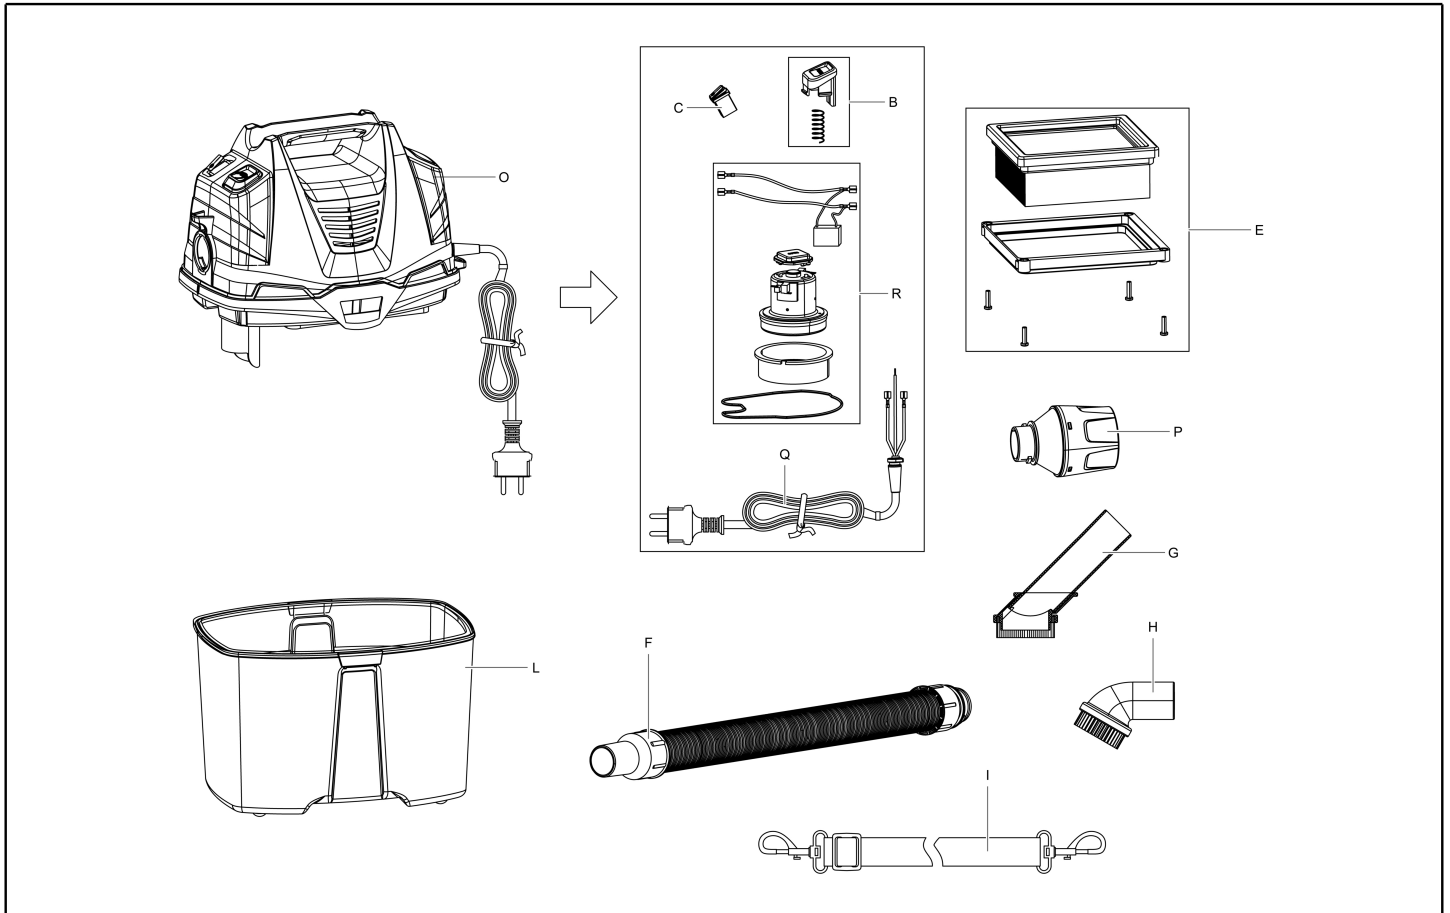

IPC

Spare parts list

Ref: ASDO13966

Model: VACUUM ISY C/ACC. FOMA

Ref. K	Part n.	Part n. 2	Description	Quantity	Validity		Price
					From	To	
B	PVVR00450		.. Manual clean isy	1,00			--
C	MEVR02635		.. SWITCH ISY	1,00			--
E	FTDP00831		CARTRIDGE filtro ISY	1,00			--
F	TBFX01314		FLEXIBLE HOSE D.32 FA96	1,00			--
G	MPVR12754		FLAT LANCE d.32 ISY	1,00			--
H	SPPV02594		.. Floor brush d.35 FB27	1,00			--
I	PVVR00433		.. SHOULDER STRAP ISY	1,00			--
L	KTRI06279		.. KIT TANK ISY	1,00			--
O	PMTA09236		HEAD GREEN ASSEMBLY ISY 230/50	1,00			--
P	PVVR00451		.. Noise reducer isy	1,00			--
Q	MECB02221		.. Power cord isy	1,00			--
R	KTRI06281		.. KIT MOTOR ISY	1,00			--