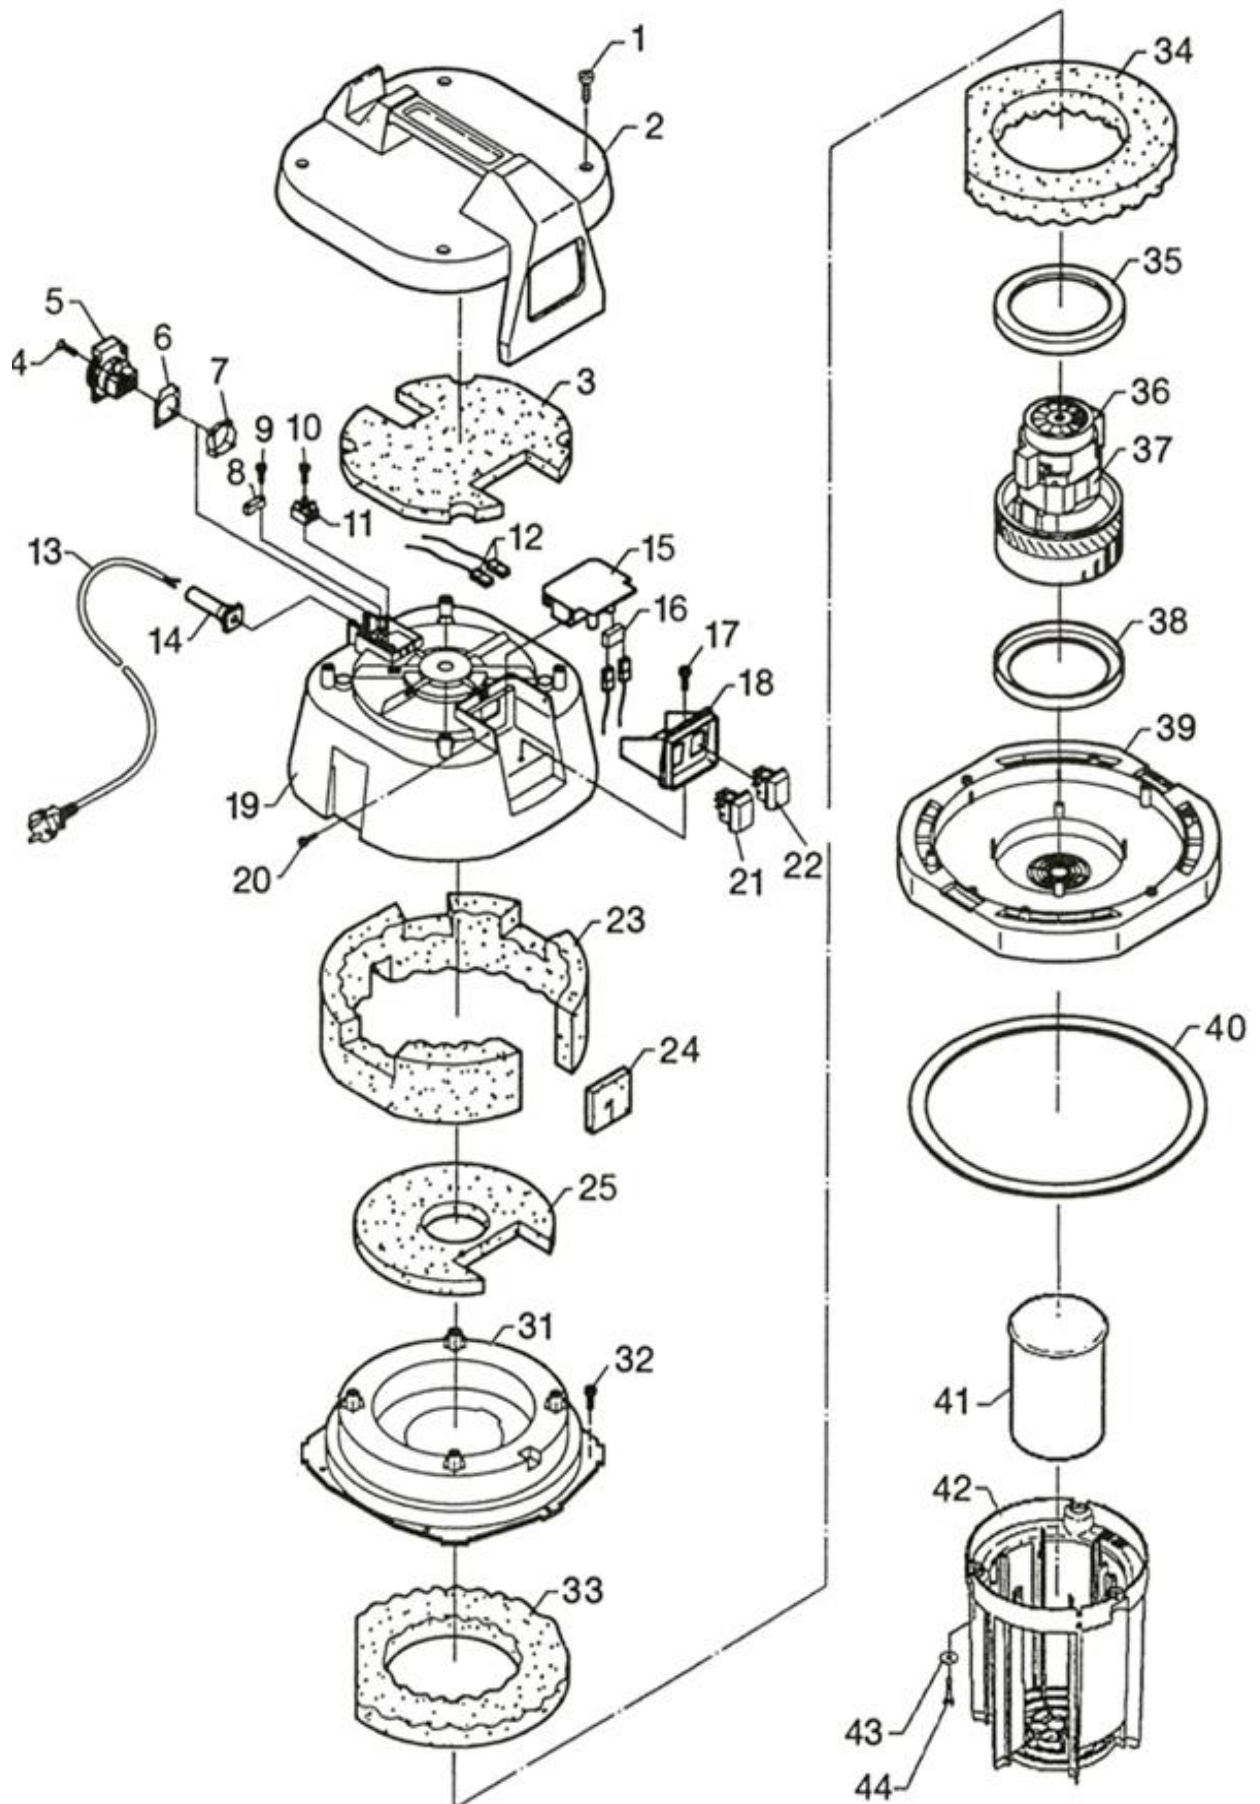

V. Brøndum

**RONDA 300**

<b>V. BRØNDUM A/S</b>		<b>Reservedelsliste - Motortop Spare Parts List - Motor Top Ersatzteilliste - Motortop</b>		<b>RONDA 300</b>
<b>Pos.</b>	<b>Beskrivelse</b>	<b>Description</b>	<b>Bezeichnung</b>	<b>Varenr. Itemno.</b>
1	Skrue	Screw	Schraube	81971510
2	Topdæksel	Top cover	Oberer Deckel	81893640
3	Lyddæmperskum	Muffling foam	Schalldämpferschaum	81933690
4	Skrue *	Screw	Schraube	83974110
5	230 volt el-udtag *	230 volt socket *	230 Volt Elektro-Ausgang *	81754120
6	Pakning *	Seal *	Dichtung *	81954870
7	Monteringsring *	Mounting ring *	Montagebeschlach *	87894880
8	Aflastningsklemme	Relief bracket	Zugentlastung	81750060
9	Skrue	Screw	Schraube	83970023
10	Skrue	Screw	Schraube	81970030
11	Kronmuffe	Supply terminal	Lüsterklemme	81750040
12	Ledning med fladstik	Lead with flat plug	Kabel mit Flachstecker	81753750
13	Ledning med stik	Lead with plug	Kabel mit Stecker	81750940
14	Ledningsindføring	Line entrance	Kabeldurchführung	81750080
15	Elektronik startautomatik *	Electronic unit for aut. start *	Elektronik Startautomatik *	83754130
16	Kondensator	Condenser	Kondensator	81750070
17	Skrue	Screw	Schraube	81970141
18	Afbryderhus	Switch housing	Schaltergehäuse	8189376A
19	Motoroverdel	Motor top section	Motorenoberteil	81893650
20	Skrue *	Screw *	Schraube *	83974150
21	Kontakt	Switch	Schalter	81750110
22	Kontakt	Switch	Schalter	81750110
23	Lyddæmperskum	Muffling foam	Schalldämpferschaum	81933700
24	Lyddæmperskum	Muffling foam	Schalldämpferschaum	81933710
25	Lyddæmperskum	Muffling foam	Schalldämpferschaum	81933720
31	Luftlederplade	Air duct plate	Luftleitplatte	81893660
32	Skrue	Screw	Schraube	81970140
33	Lyddæmperskum	Muffling foam	Schalldämpferschaum	81933740
34	Lyddæmperskum	Muffling foam	Schalldämpferschaum	81933740
35	Motorpakning	Motor washer	Motordichtung	81950610
36	Kul	Carbon	Kohlen	8173176A
37	Motor	Motor	Motor	84723370
38	Motorpakning	Motor washer	Motordichtung	81950610
39	Motorunderdel	Motor bottom section	Motorenunterteil	81895330
40	Beholderpakning	Container seal	Behälterdichtung	81953390
41	Flydeventil	Float valve	Schwimmerventil	8569064A
42	Filtergitter	Filter grid	Filtergitter	8169065C
43	Skive	Disc	Scheibe	81970771
44	Skrue	Screw	Schraube	81970012
	* Extra udstyr	* Extra accessories	* Ekstra Zubehör	