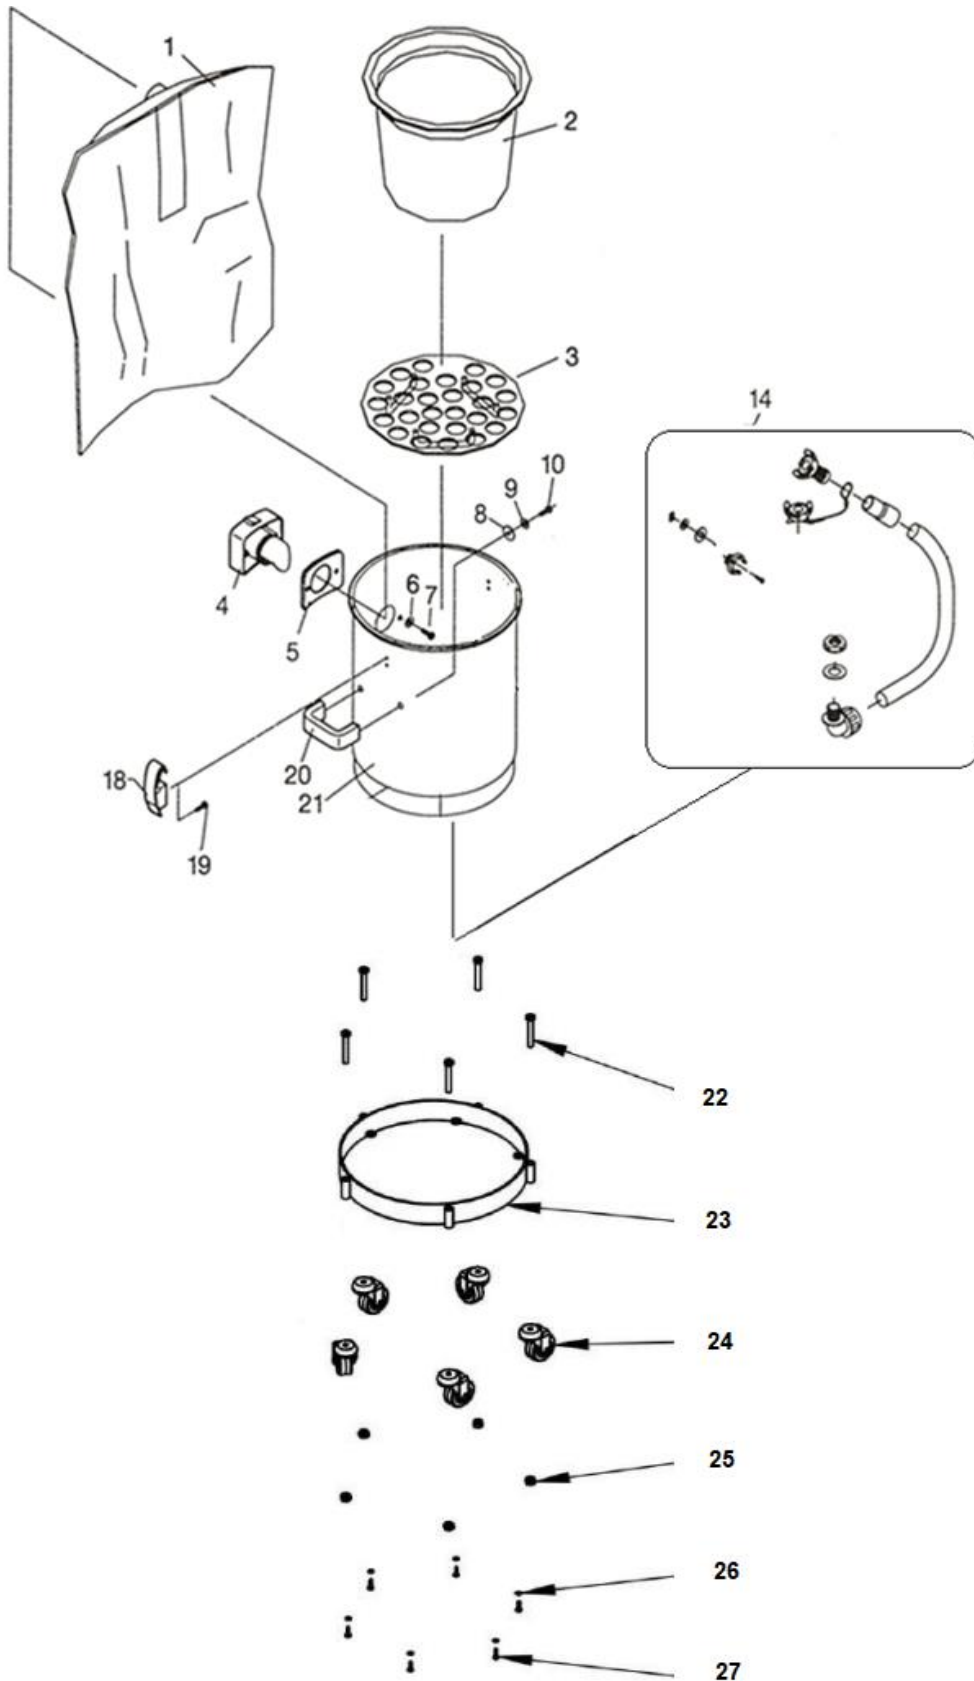

V. Brøndum

**RONDA 300**

<b>V. BRØNDUM A/S</b>		<b>Reservedelsliste - Motortop Spare Parts List - Motor Top Ersatzteilliste - Motortop</b>		<b>RONDA 300</b>
<b>Pos.</b>	<b>Beskrivelse</b>	<b>Description</b>	<b>Bezeichnung</b>	<b>Varenr. Itemno.</b>
1	Skrue	Screw	Schraube	81971510
2	Topdæksel	Top cover	Oberer Deckel	81893640
3	Lyddæmperskum	Muffling foam	Schalldämpferschaum	81933690
4	Skrue *	Screw	Schraube	83974110
5	230 volt el-udtag *	230 volt socket *	230 Volt Elektro-Ausgang *	81754120
6	Pakning *	Seal *	Dichtung *	81954870
7	Monteringsring *	Mounting ring *	Montagebeschlach *	87894880
8	Aflastningsklemme	Relief bracket	Zugentlastung	81750060
9	Skrue	Screw	Schraube	83970023
10	Skrue	Screw	Schraube	81970030
11	Kronmuffe	Supply terminal	Lüsterklemme	81750040
12	Ledning med fladstik	Lead with flat plug	Kabel mit Flachstecker	81753750
13	Ledning med stik	Lead with plug	Kabel mit Stecker	81750940
14	Ledningsindføring	Line entrance	Kabeldurchführung	81750080
15	Elektronik startautomatik *	Electronic unit for aut. start *	Elektronik Startautomatik *	83754130
16	Kondensator	Condenser	Kondensator	81750070
17	Skrue	Screw	Schraube	81970141
18	Afbryderhus	Switch housing	Schaltergehäuse	8189376A
19	Motoroverdel	Motor top section	Motorenoberteil	81893650
20	Skrue *	Screw *	Schraube *	83974150
21	Kontakt	Switch	Schalter	81750110
22	Kontakt	Switch	Schalter	81750110
23	Lyddæmperskum	Muffling foam	Schalldämpferschaum	81933700
24	Lyddæmperskum	Muffling foam	Schalldämpferschaum	81933710
25	Lyddæmperskum	Muffling foam	Schalldämpferschaum	81933720
31	Luftlederplade	Air duct plate	Luftleitplatte	81893660
32	Skrue	Screw	Schraube	81970140
33	Lyddæmperskum	Muffling foam	Schalldämpferschaum	81933740
34	Lyddæmperskum	Muffling foam	Schalldämpferschaum	81933740
35	Motorpakning	Motor washer	Motordichtung	81950610
36	Kul	Carbon	Kohlen	8173176A
37	Motor	Motor	Motor	84723370
38	Motorpakning	Motor washer	Motordichtung	81950610
39	Motorunderdel	Motor bottom section	Motorenunterteil	81895330
40	Beholderpakning	Container seal	Behälterdichtung	81953390
41	Flydeventil	Float valve	Schwimmerventil	8569064A
42	Filtergitter	Filter grid	Filtergitter	8169065C
43	Skive	Disc	Scheibe	81970771
44	Skrue	Screw	Schraube	81970012
	* Extra udstyr	* Extra accessories	* Ekstra Zubehör	