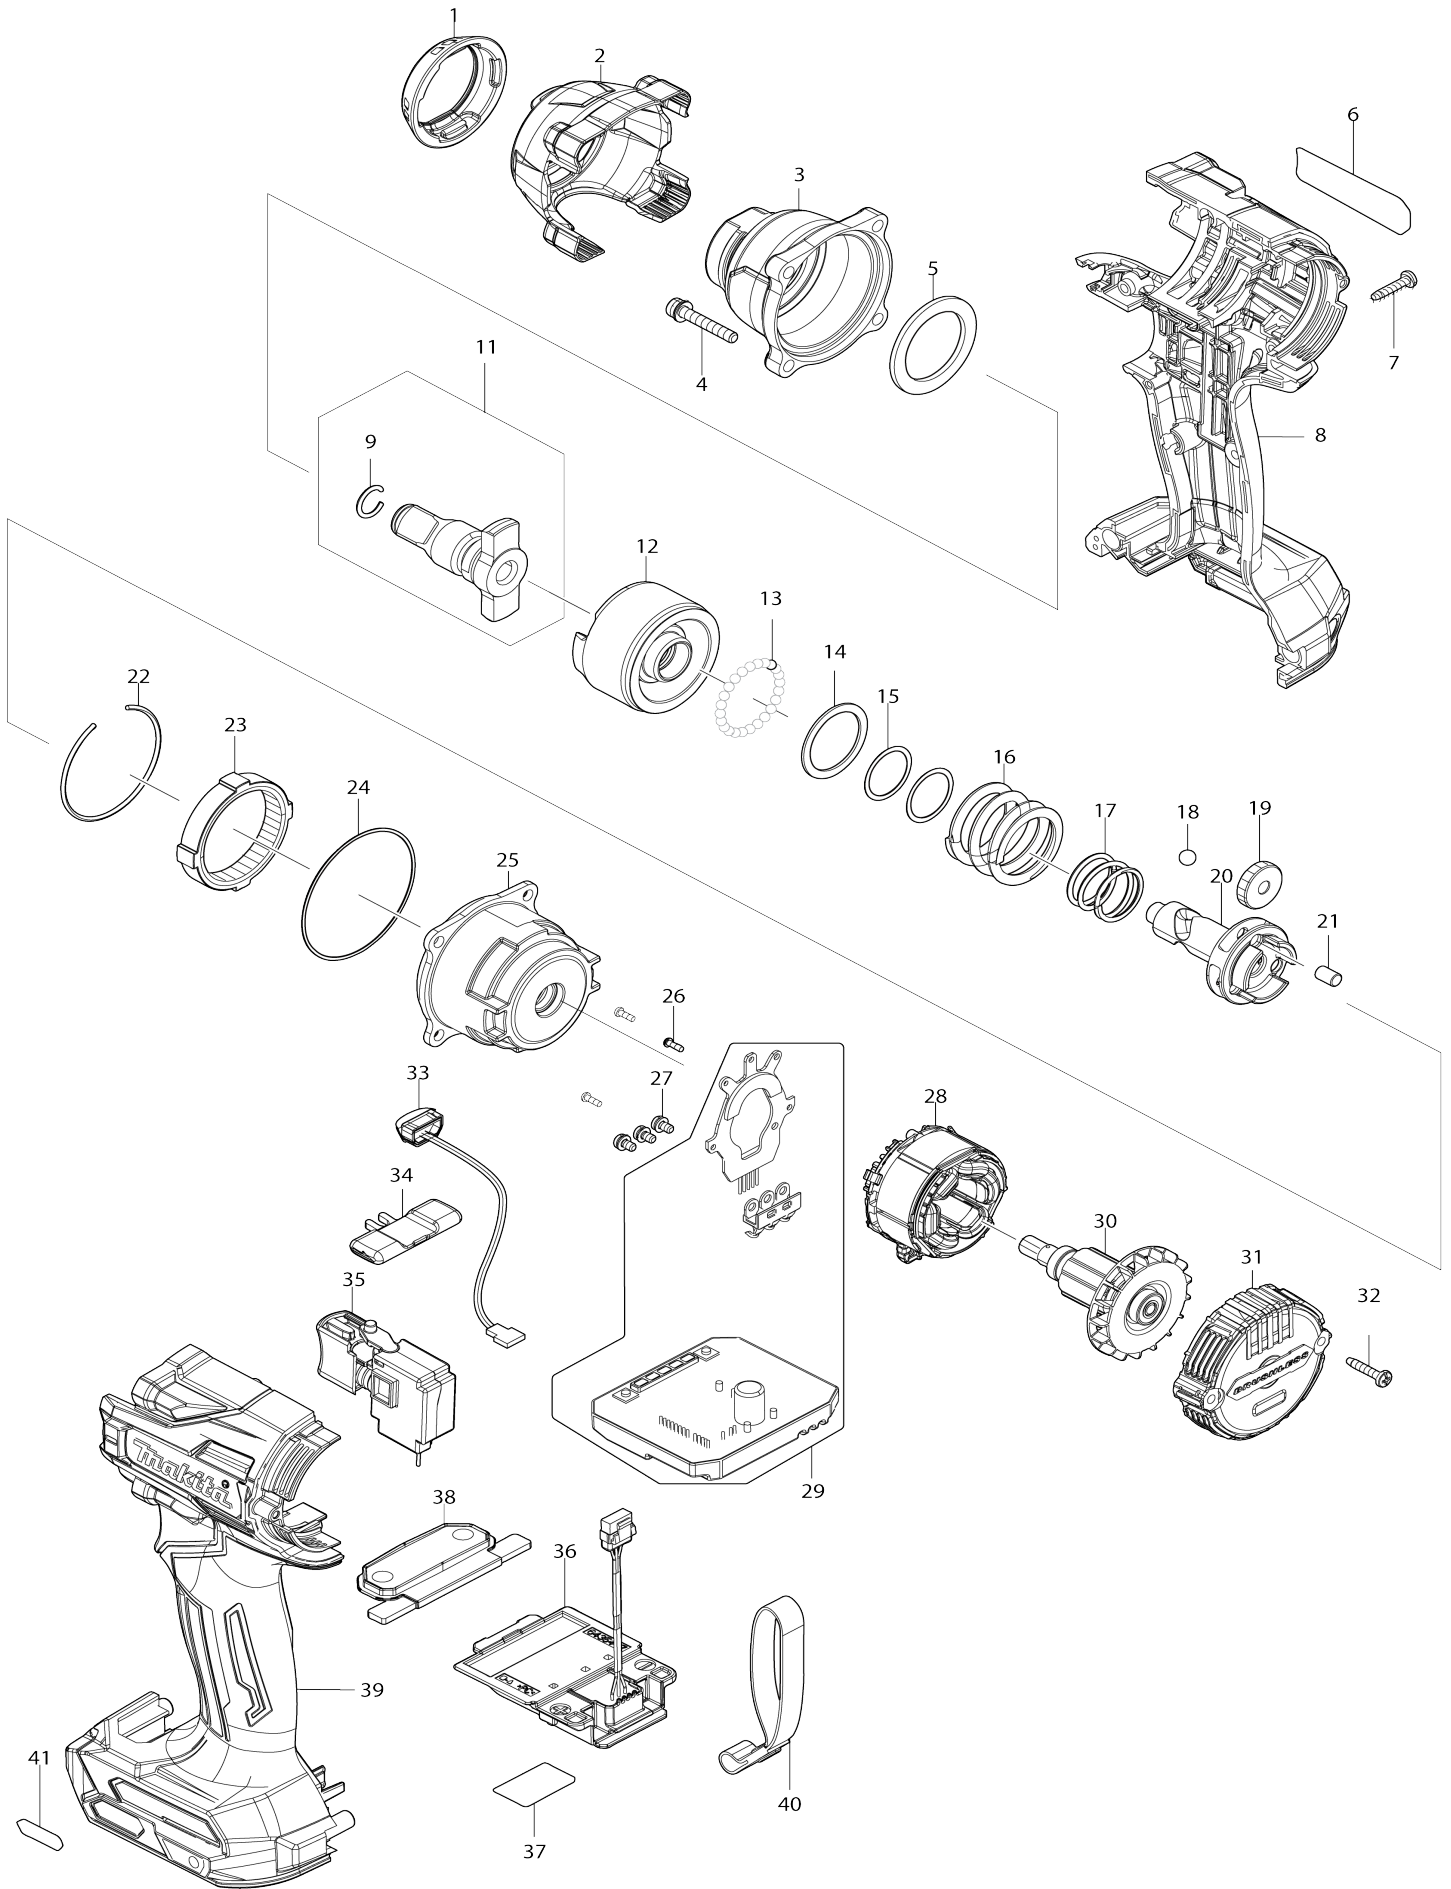

Model No.TW004G CORDLESS IMPACT WRENCH

Model No.TW004G CORDLESS IMPACT WRENCH

Item No.	Parts No.	Description	Interchangability	Q'ty	New/Old	Note1	Note2
001	422584-2	BUMPER		1			
002	412822-0	HAMMER CASE COVER		1			
003	140W13-8	HAMMER CASE COMPLETE		1	*		
003-1	1410F8-8	HAMMER CASE COMPLETE	O	1			
004	265472-8	HEX. SOCKET HEAD BOLT M4X25		4	*		
004-1	265D40-1	H. S. HEAD BOLT M4X25 WITH WR	O	4			
005	261154-0	NYLON WASHER 28		1			
006	857P12-8	TW004G NAME PLATE		1			
007	266130-9	TAPPING SCREW BIND PT 3X16		8			
008	183R16-9	HOUSING SET		1			
C10	263005-3	RUBBER PIN 6		2			
C20	263032-0	RUBBER PIN 4		2			
C30	252126-6	HEX. LOCK NUT M4-7		2			
D10		INC. 39					
009	231907-1	RING SPRING 10		1			
011	136272-2	ANVIL E ASS'Y		1	*		
D10		INC. 9					
011-1	136357-4	ANVIL E ASS'Y	<	1	*		
D10		INC. 9					
011-2	136803-7	ANVIL E ASS'Y	<	1			
D10		INC. 9					
012	327648-6	HAMMER		1			
013	216001-0	STEEL BALL 3.5		24			
014	267175-0	FLAT WASHER 24		1			
015	253343-1	THIN WASHER 18		2	*		
015-1	267106-9	FLAT WASHER 18	<	1			
016	232615-7	COMPRESSION SPRING 25		1			
017	232637-7	COMPRESSION SPRING 18		1	*		
017-1	232682-2	COMPRESSION SPRING 18	<	1			
018	216011-7	STEEL BALL 5.6		2			
019	227338-0	SPUR GEAR 22		3			
020	327573-1	SPINDLE		1	*		
020-1	327689-2	SPINDLE	<	1			
021	268311-1	PIN 5		3			
022	233910-8	RING SPRING 43		1			
023	227337-2	INTERNAL GEAR 51		1			
024	213785-1	O-RING 49		1			
025	140W14-6	INTERNAL GEAR CASE COMPLETE		1			
026	266490-9	TAPPING SCREW PT 2X6		3			
027	652069-6	FLAT HEAD SCREW M3X6		3			
028	629A13-4	STATOR		1			
029	620D69-8	CONTROLLER		1			
030	619626-3	ROTOR		1			
031	412821-2	REAR COVER		1			
032	266130-9	TAPPING SCREW BIND PT 3X16		2			
033	620521-2	LED CIRCUIT		1			